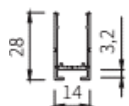

OŚWIETLENIE PASKOWE AQUALINE FLEX 24VDC, IP67 - AKCESORIA

Akcesoria	Wymiar	Nr Art.	Cena Netto	Cena Brutto
Artykuł				
Profil aluminiowy do AQUALINE FLEX	5 cm	335005	8,94 zł	11,00 zł
Profil aluminiowy do AQUALINE FLEX	100 cm	335100	60,98 zł	75,00 zł