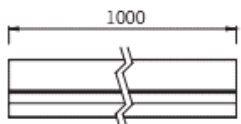

OŚWIETLENIE PASKOWE AQUALINE FLEX 24VDC, IP67 - AKCESORIA

Akcesoria	Wymiar	Nr Art.	Cena Netto	Cena Brutto
Artykuł				
Profil aluminiowy do AQUALINE FLEX	5 cm	335005	8,94 zł	11,00 zł
Profil aluminiowy do AQUALINE FLEX	100 cm	335100	60,98 zł	75,00 zł