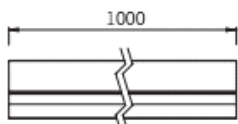

OŚWIETLENIE PASKOWE AQUALINE FLEX 24VDC, IP67 - AKCESORIA

Akcesoria	Wymiar	Nr Art.	Cena Netto	Cena Brutto
Artykuł				
Profil aluminiowy do AQUALINE FLEX	5 cm	335005	8,94 zł	11,00 zł
Profil aluminiowy do AQUALINE FLEX	100 cm	335100	60,98 zł	75,00 zł