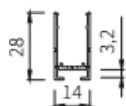

OŚWIETLENIE PASKOWE AQUALINE FLEX 24VDC, IP67 - AKCESORIA

Akcesoria	Wymiar	Nr Art.	Cena Netto	Cena Brutto
Artykuł				
Profil aluminiowy do AQUALINE FLEX	5 cm	335005	8,94 zł	11,00 zł
Profil aluminiowy do AQUALINE FLEX	100 cm	335100	60,98 zł	75,00 zł