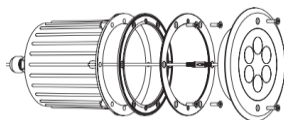

Puszka do lampy Sellex 200 i 300 z uszczelką do montażu do folii		355276	238,21 zł	293,00 zł

Puszka do lampy Sellex 200 i 300 bez uszczelki, sama puszka		355275	238,21 zł	293,00 zł