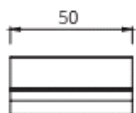

OŚWIETLENIE PASKOWE AQUALINE FLEX 24VDC, IP67 - AKCESORIA

Akcesoria	Wymiar	Nr Art.	Cena Netto	Cena Brutto
Artykuł				
Profil aluminiowy do AQUALINE FLEX	5 cm	335005	8,94 zł	11,00 zł
Profil aluminiowy do AQUALINE FLEX	100 cm	335100	60,98 zł	75,00 zł