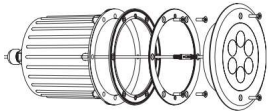

Puszka do lampy Sellex 200 i 300 z uszczelką do montażu do folii		355276	238,21 zł	293,00 zł

Puszka do lampy Sellex 200 i 300 bez uszczelki, sama puszka		355275	238,21 zł	293,00 zł