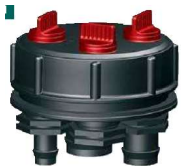

AKCESORIA

Aksesoria	Nr Art.	Cena netto	Cena Brutto	Strona katalogu
Artykuł				
Zawór do wody 1 - drogowy z zestawem złączek	40274	43,09 zł	53,00 zł	49

Zawór do wody 3 - drogowy z zestawem złączek	40275	86,99 zł	107,00 zł	48
--	-------	----------	-----------	----