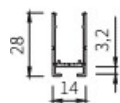

OŚWIETLENIE PASKOWE AQUALINE FLEX 24VDC, IP67 - AKCESORIA

Akcesoria	Wymiar	Nr Art.	Cena Netto	Cena Brutto
Artykuł				
Profil aluminiowy do AQUALINE FLEX	5 cm	335005	8,94 zł	11,00 zł
Profil aluminiowy do AQUALINE FLEX	100 cm	335100	60,98 zł	75,00 zł