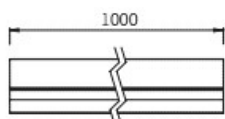

OŚWIETLENIE PASKOWE AQUALINE FLEX 24VDC, IP67 - AKCESORIA

Akcesoria	Wymiar	Nr Art.	Cena Netto	Cena Brutto
Artykuł				
Profil aluminiowy do AQUALINE FLEX	5 cm	335005	8,94 zł	11,00 zł
Profil aluminiowy do AQUALINE FLEX	100 cm	335100	60,98 zł	75,00 zł