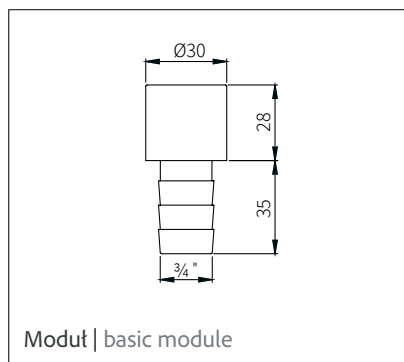

Rysunki techniczne | Technical drawings