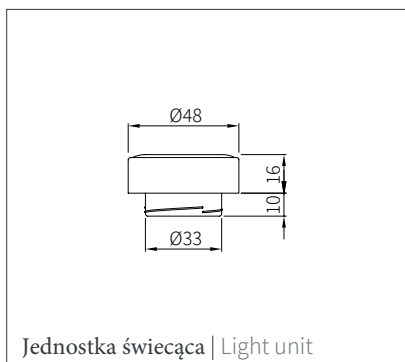

Rysunki techniczne | Technical drawings

Cechy produktu | Features

24 V DC	IP 68	LED	
V4A +ABS			
		Ø 50mm	-25 °C +40 °C