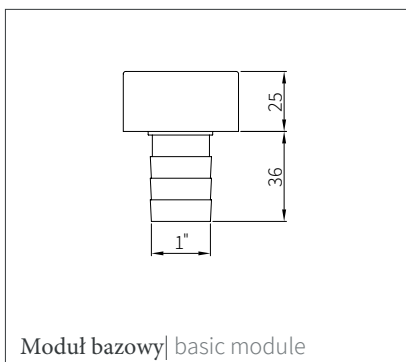

Rysunki techniczne | Technical drawings

Cechy produktu | Features

24 V DC	IP 68	LED	
V4A +ABS			
		Ø 50mm	-25 °C +40 °C