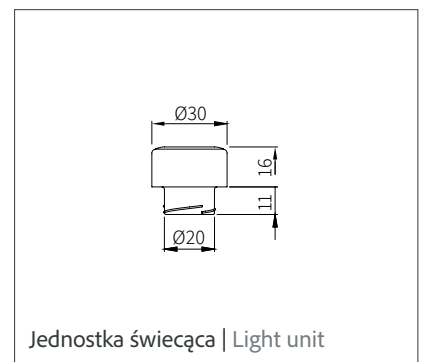

Rysunki techniczne | Technical drawings