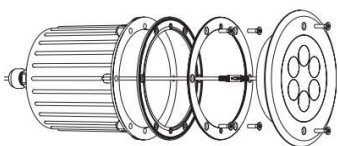

Puszka do lampy Sellex 200 i 300
z uszczelką do montażu do folii

NOWOŚĆ

355276

238,21 zł

293,00 zł

Puszka do lampy Sellex 200 i 300
bez uszczelki, sama puszka

NOWOŚĆ

355275

238,21 zł

293,00 zł