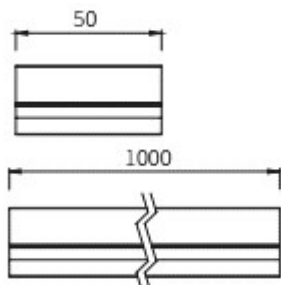

OŚWIETLENIE PASKOWE AQUALINE FLEX - 24VDC, IP67 - AKCESORIA

Akcesoria Artykuł	Nr Art.	Cena Netto	Cena Brutto	STRONA KATALOGU
Profil aluminiowy do AQUALINE FLEX - 5 cm NOWOŚĆ	335005	8,94 zł	11,00 zł	
Profil aluminiowy do AQUALINE FLEX - 100 cm NOWOŚĆ	335100	60,98 zł	75,00 zł