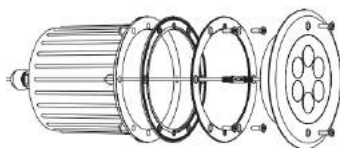

Puszka do lampy Sellex 200 i 300
z uszczelką do montażu do folii

NOWOŚĆ

355276

195,12 zł

240,00 zł

Puszka do lampy Sellex 200 i 300
bez uszczelki, sama puszka

NOWOŚĆ

355276

195,12 zł

240,00 zł